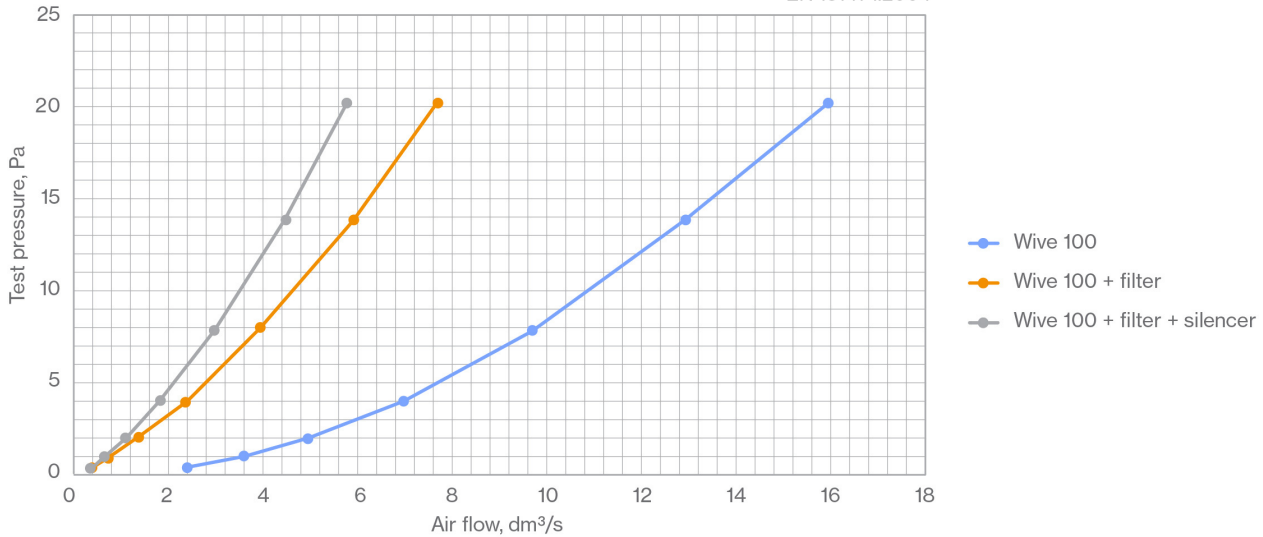

WIVE 100 KORVAUSILMAVENTTIILI TUULETUSLUUKKUUN

Flow performance

Wive 100. Lid fully open. No Multifunction grille.

EN 13141-1:2004

Wive 100 with thermostat. Lid fully open. No Multifunction grille.

EN 13141-1:2004