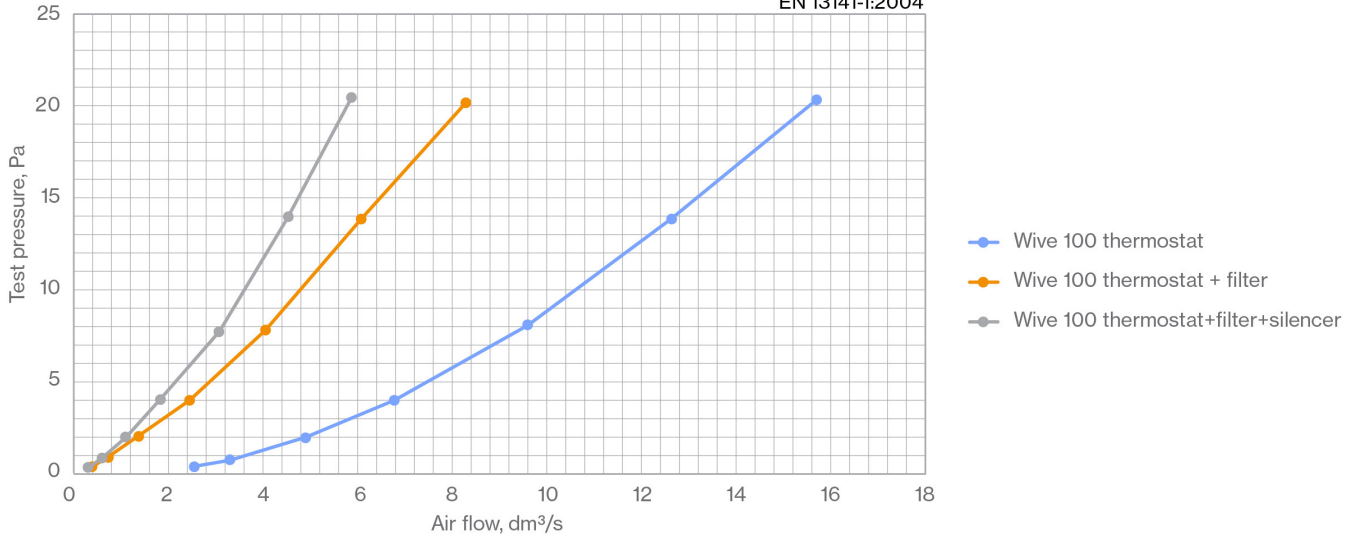

WIVE 100 KORVAUSILMAVENTTIILI TUULETUSLUUKKUUN

Flow performance

Wive 100. Lid fully open. No Multifunction grille.

EN 13141-1:2004

Wive 100 with thermostat. Lid fully open. No Multifunction grille.

EN 13141-1:2004