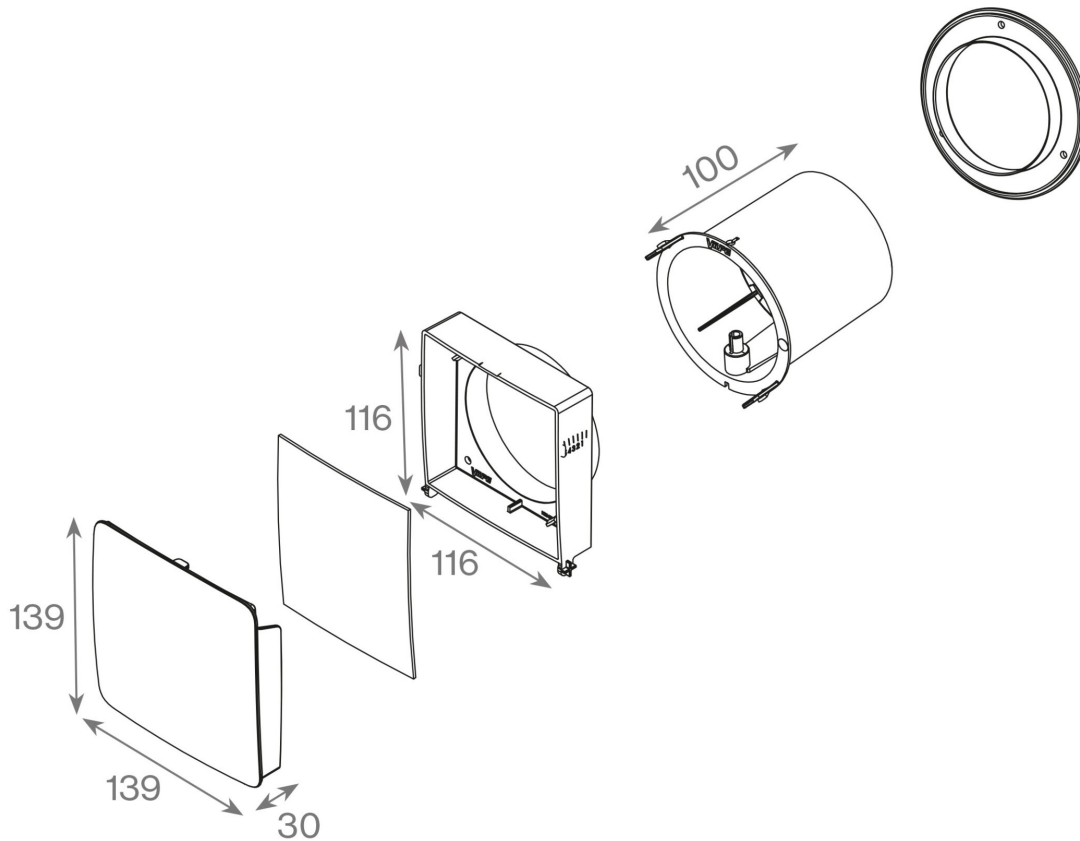

WIVE 100 KORVAUSILMAVENTTIILI TUULETUSLUUKKUUN

Vilpe Oy Ab

Kauppatie 9, FI-65610 Mustasaari
Telephone +358 20 123 3200

17.12.2025

Sales & Technical Support | FI +358 20 123 3233 | EN +358 20 123 3222 | RU +358 20 123 3290 | SE +46 70 511 2020 | PL +48 71 740 2623
myynti@sktuote.fi | sales@sktuote.fi

FI: Pidätämme oikeuden muutoksiin ilman ennakoilmoitusta.
SE: Vi reserverar oss för eventuella ändringar och fel i produktinformationen.
EN: We reserve the right to change these terms and conditions at any time.

RU: Мы оставляем за собой право на внесение изменений без предварительного уведомления.
PL: Zachowujemy prawo do zmian bez wcześniejszej informacji.
DE: Technische Änderungen behalten wir uns ohne vorherige Ankündigung vor.