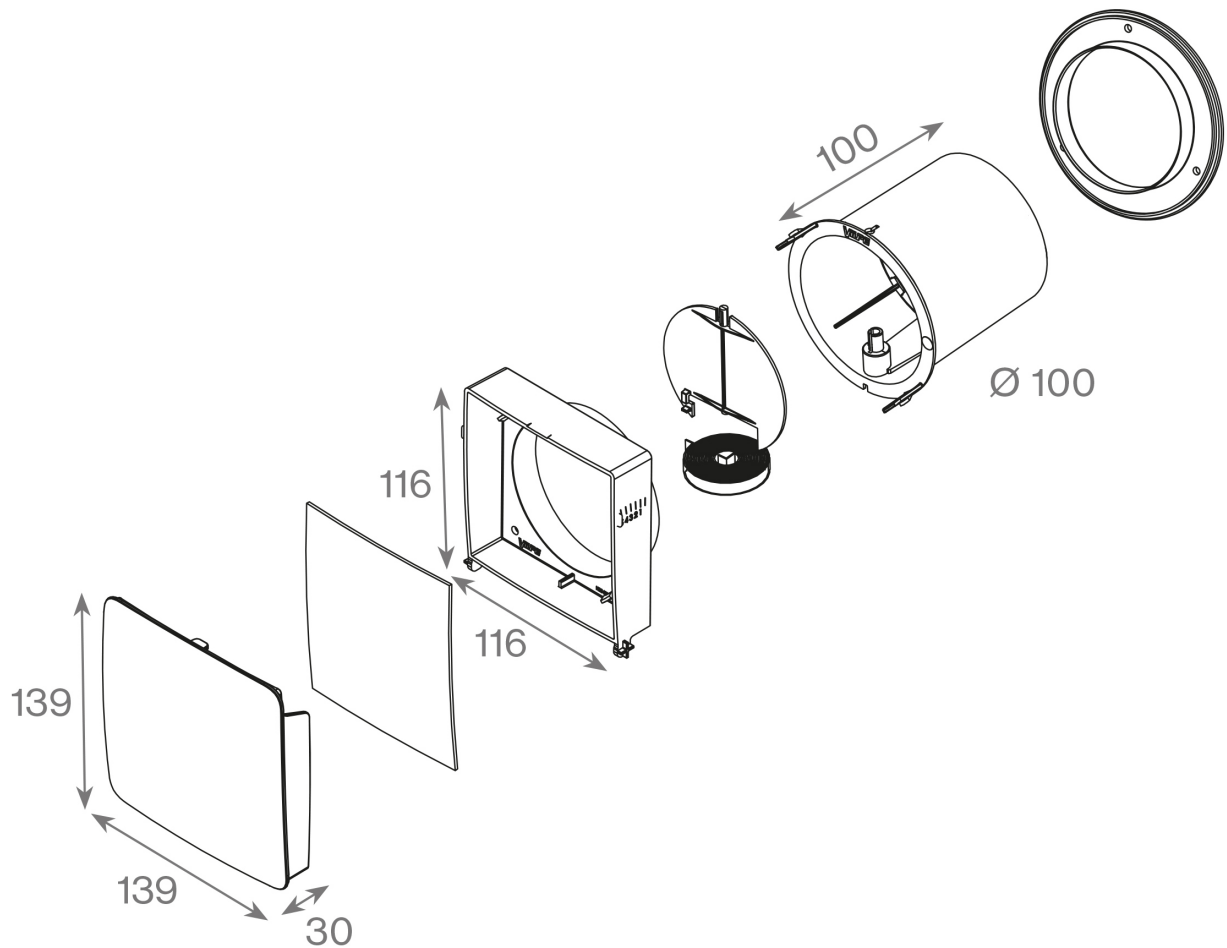

WIVE 100 KORVAUSILMAVENTTIILI TUULETUSLUUK. + TERMOSTATTI

Vilpe Oy Ab

Kauppatie 9, FI-65610 Mustasaari
Telephone +358 20 123 3200

17.12.2025

Sales & Technical Support | FI +358 20 123 3233 | EN +358 20 123 3222 | RU +358 20 123 3290 | SE +46 70 511 2020 | PL +48 71 740 2623
myynti@sktuote.fi | sales@sktuote.fi

FI: Pidätämme oikeuden muutoksiin ilman ennakoilmoitusta.
SE: Vi reserverar oss för eventuella ändringar och fel i produktinformationen.
EN: We reserve the right to change these terms and conditions at any time.

RU: Мы оставляем за собой право на внесение изменений без предварительного уведомления.
PL: Zachowujemy prawo do zmian bez wcześniejszej informacji.
DE: Technische Änderungen behalten wir uns ohne vorherige Ankündigung vor.