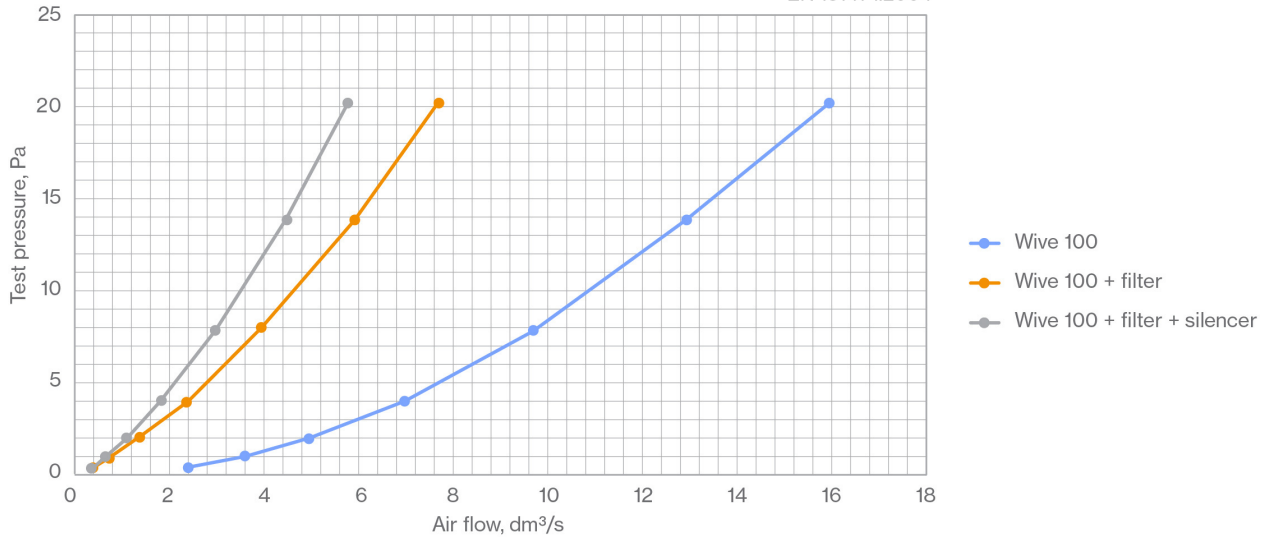

## Flow performance

Wive 100. Lid fully open. No Multifunction grille.

EN 13141-1:2004

Wive 100 with thermostat. Lid fully open. No Multifunction grille.

EN 13141-1:2004