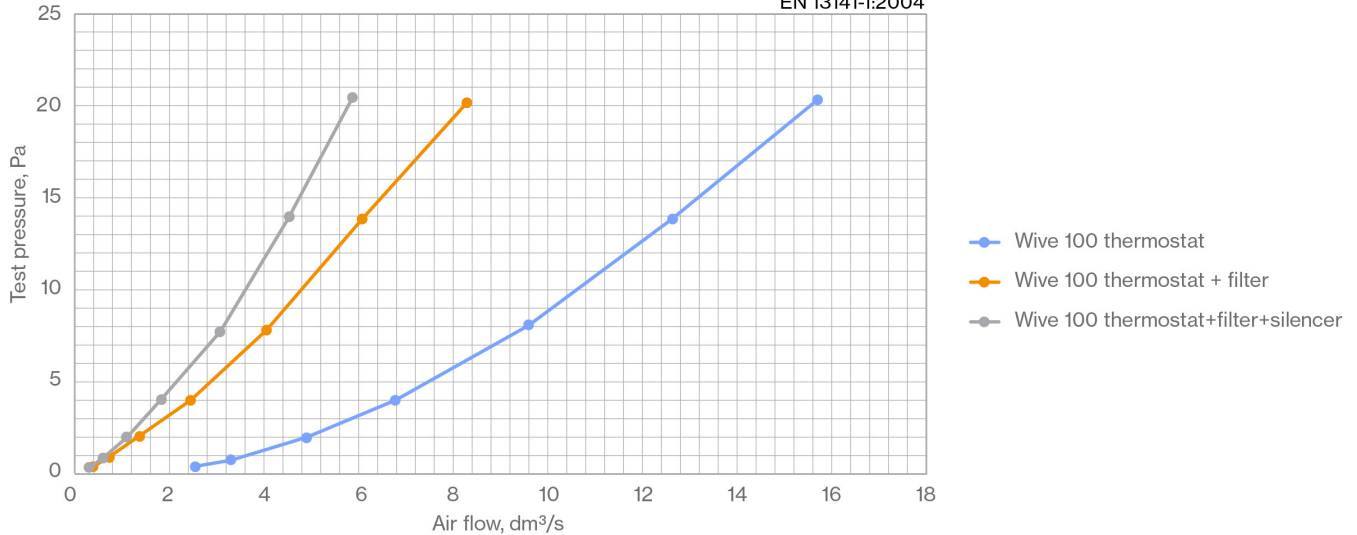

## Flow performance

Wive 100. Lid fully open. No Multifunction grille.

EN 13141-1:2004

Wive 100 with thermostat. Lid fully open. No Multifunction grille.

EN 13141-1:2004