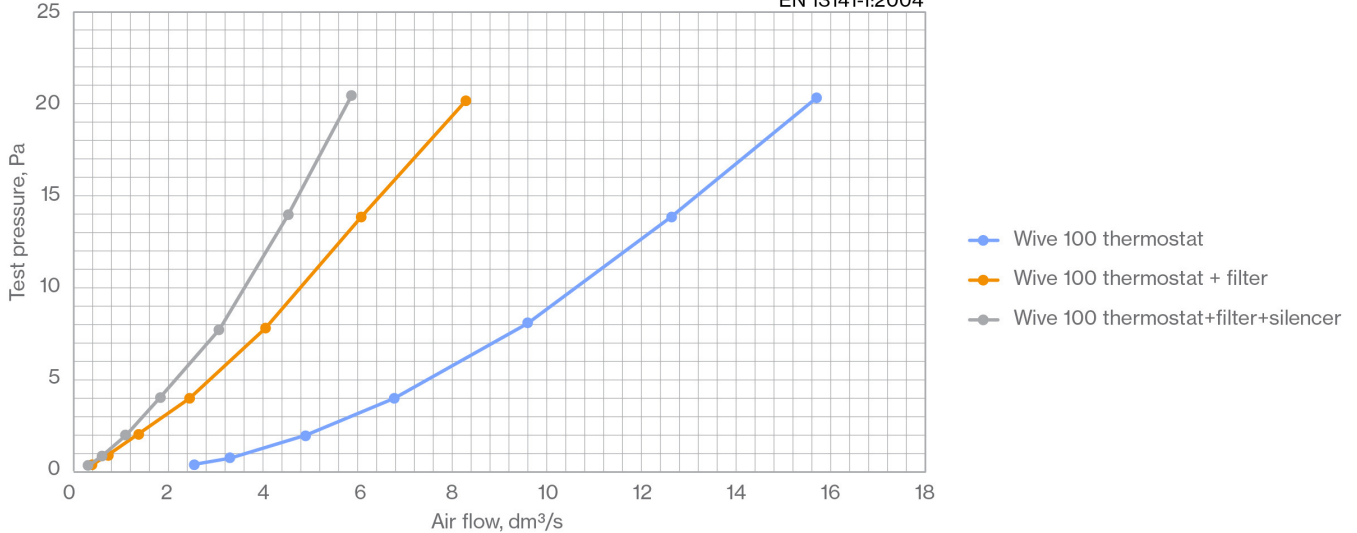

17.12.2025

WIVE 100 SUODATINKIEKKO (5 KPL)

Flow performance

Wive 100. Lid fully open. No Multifunction grille.

EN 13141-1:2004

Wive 100 with thermostat. Lid fully open. No Multifunction grille.

EN 13141-1:2004