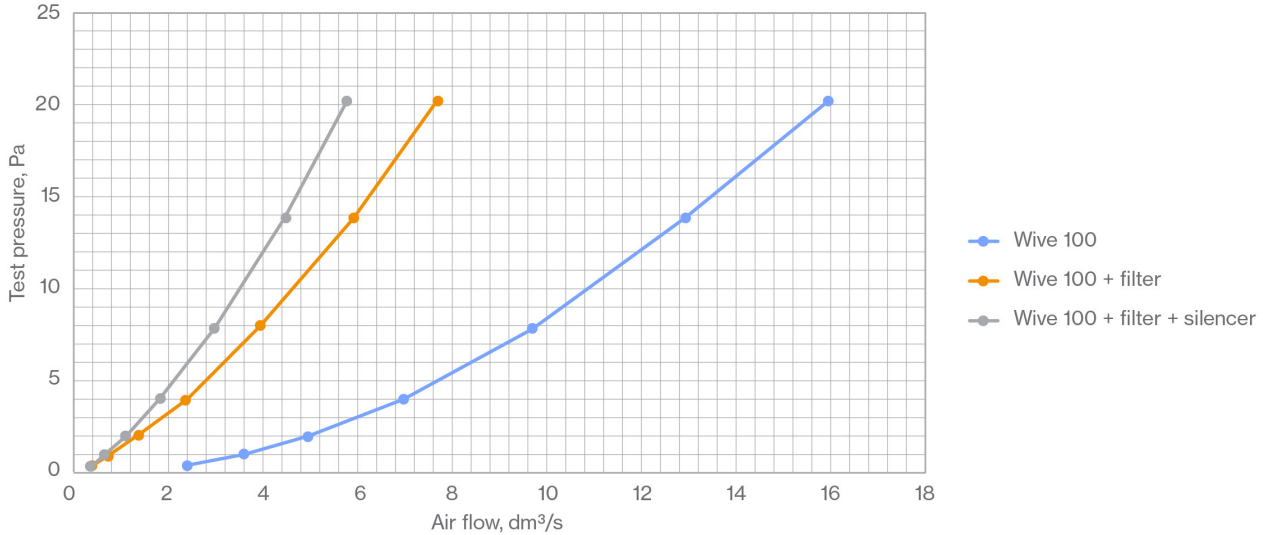

17.12.2025

WIVE 100 SUODATINKIEKKO (5 KPL)

Flow performance

Wive 100. Lid fully open. No Multifunction grille.

EN 13141-1:2004

Wive 100 with thermostat. Lid fully open. No Multifunction grille.

EN 13141-1:2004