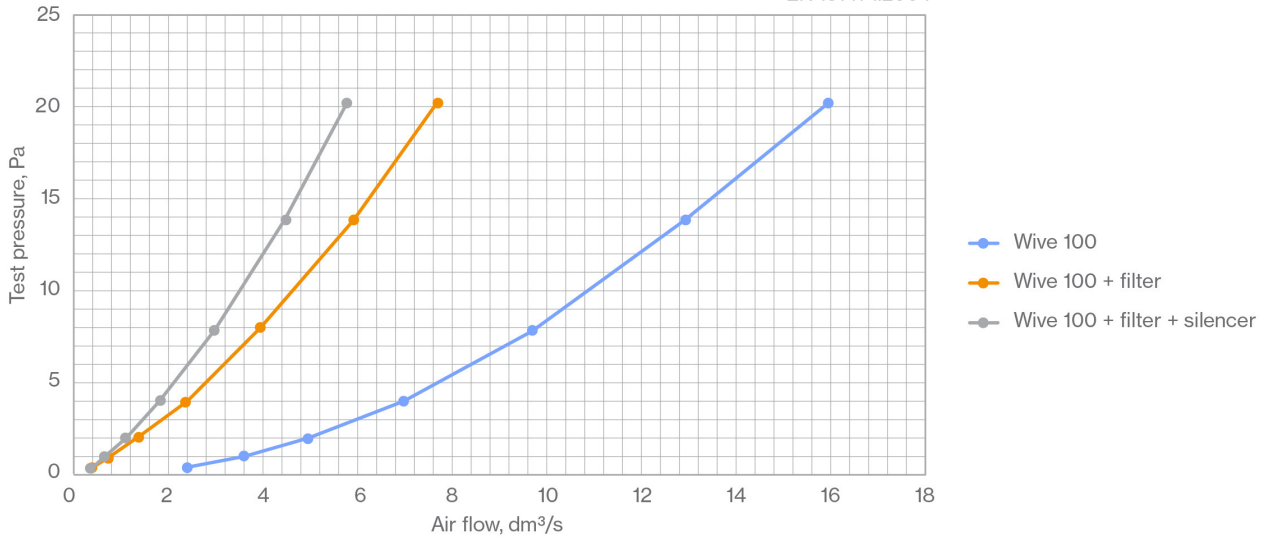

17.12.2025

WIVE 100 JATKOPUTKI

Flow performance

Wive 100. Lid fully open. No Multifunction grille.

EN 13141-1:2004

Wive 100 with thermostat. Lid fully open. No Multifunction grille.

EN 13141-1:2004

Vilpe Oy Ab