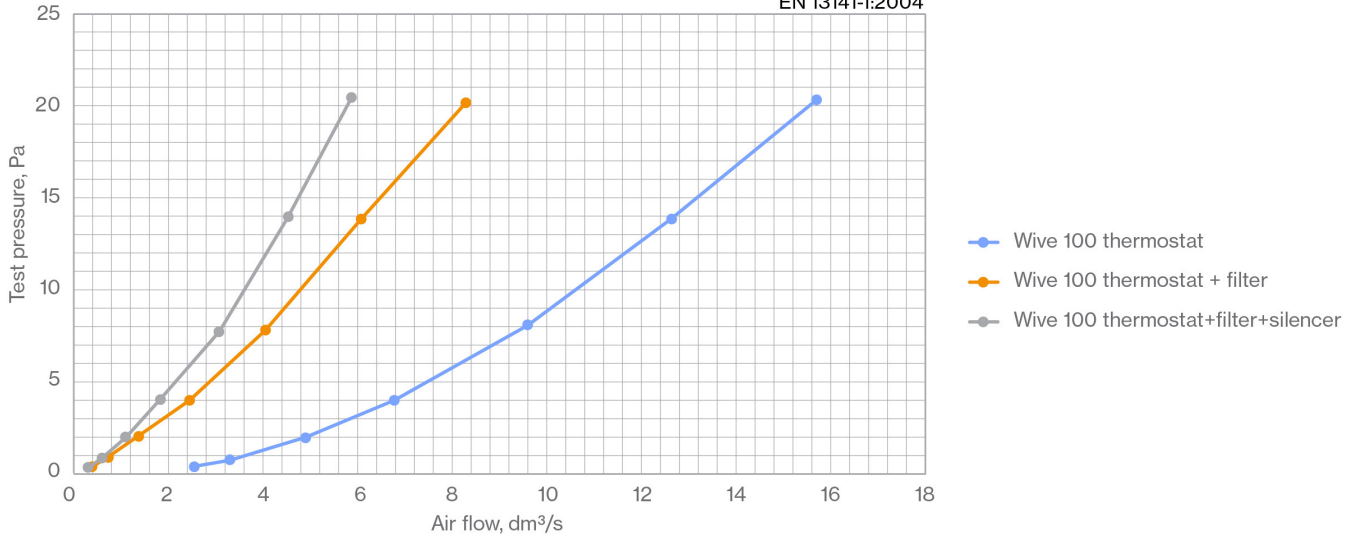

17.12.2025

WIVE 100 JATKOPUTKI

Flow performance

Wive 100. Lid fully open. No Multifunction grille.

EN 13141-1:2004

Wive 100 with thermostat. Lid fully open. No Multifunction grille.

EN 13141-1:2004

Vilpe Oy Ab