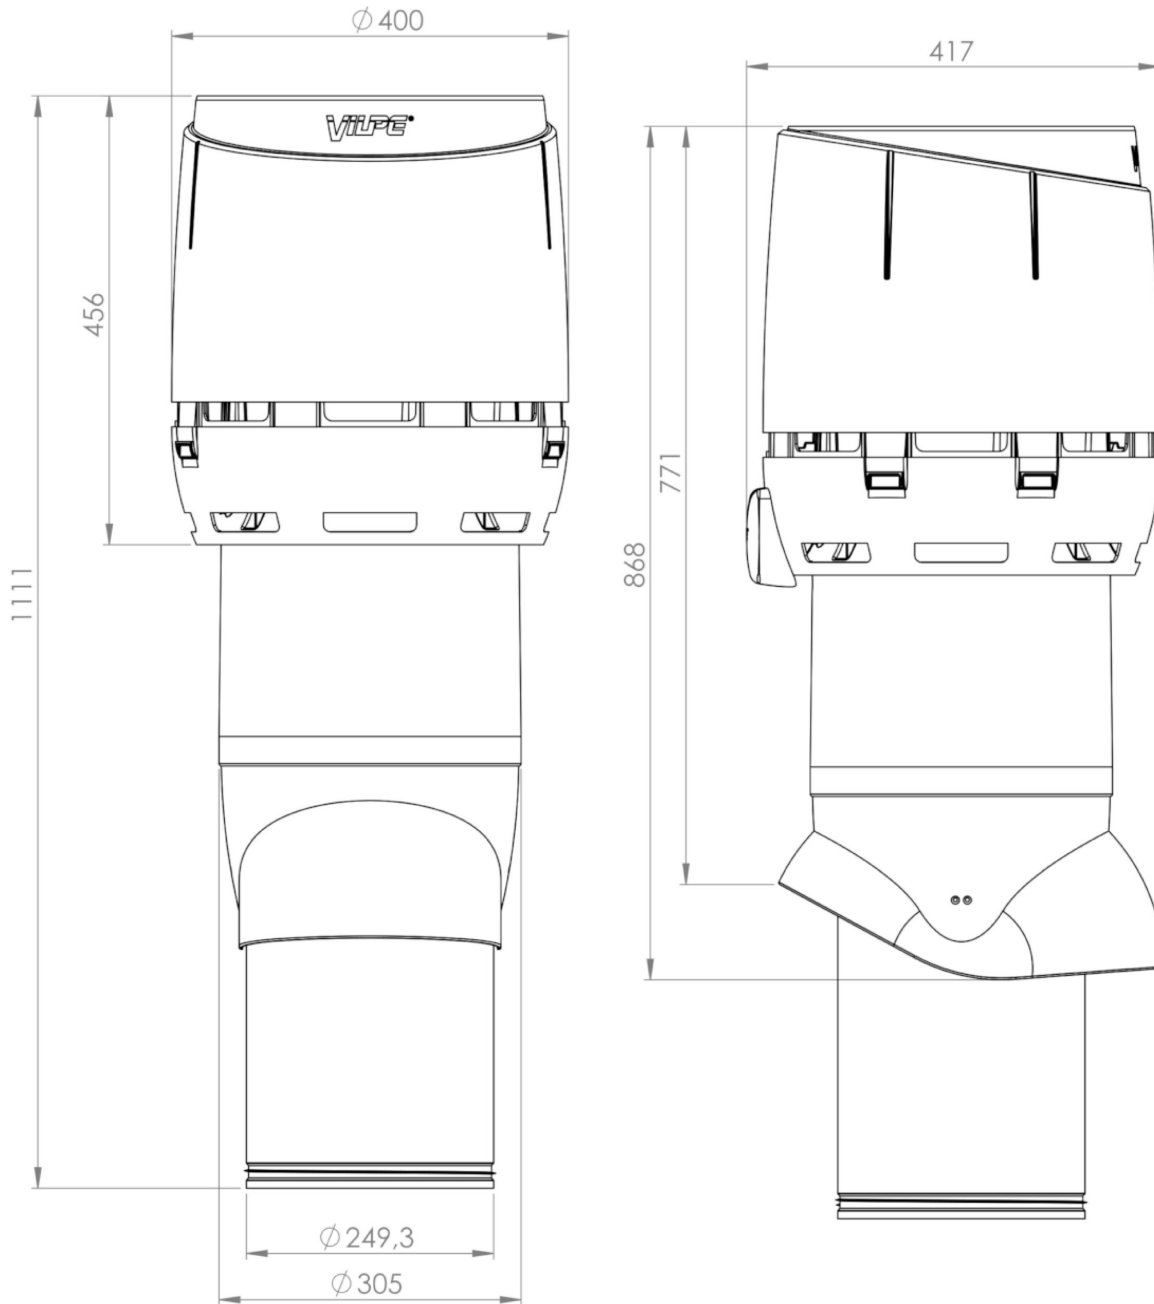

250P/IS/700 FLOW POISTOPUTKI

Vilpe Oy Ab

Kauppatie 9, FI-65610 Mustasaari
Telephone +358 20 123 3200

Sales & Technical Support | FI +358 20 123 3233 | EN +358 20 123 3222 | RU +358 20 123 3290 | SE +46 70 511 2020 | PL +48 71 740 2623
myynti@sktuote.fi | sales@sktuote.fi

FI: Pidätämme oikeuden muutoksiin ilman ennakoilmoitusta.
SE: Vi reserverar oss för eventuella ändringar och fel i produktinformationen.
EN: We reserve the right to change these terms and conditions at any time.

RU: Мы оставляем за собой право на внесение изменений без предварительного уведомления.
PL: Zachowujemy prawo do zmian bez wcześniejszej informacji.
DE: Technische Änderungen behalten wir uns ohne vorherige Ankündigung vor.

06.05.2024