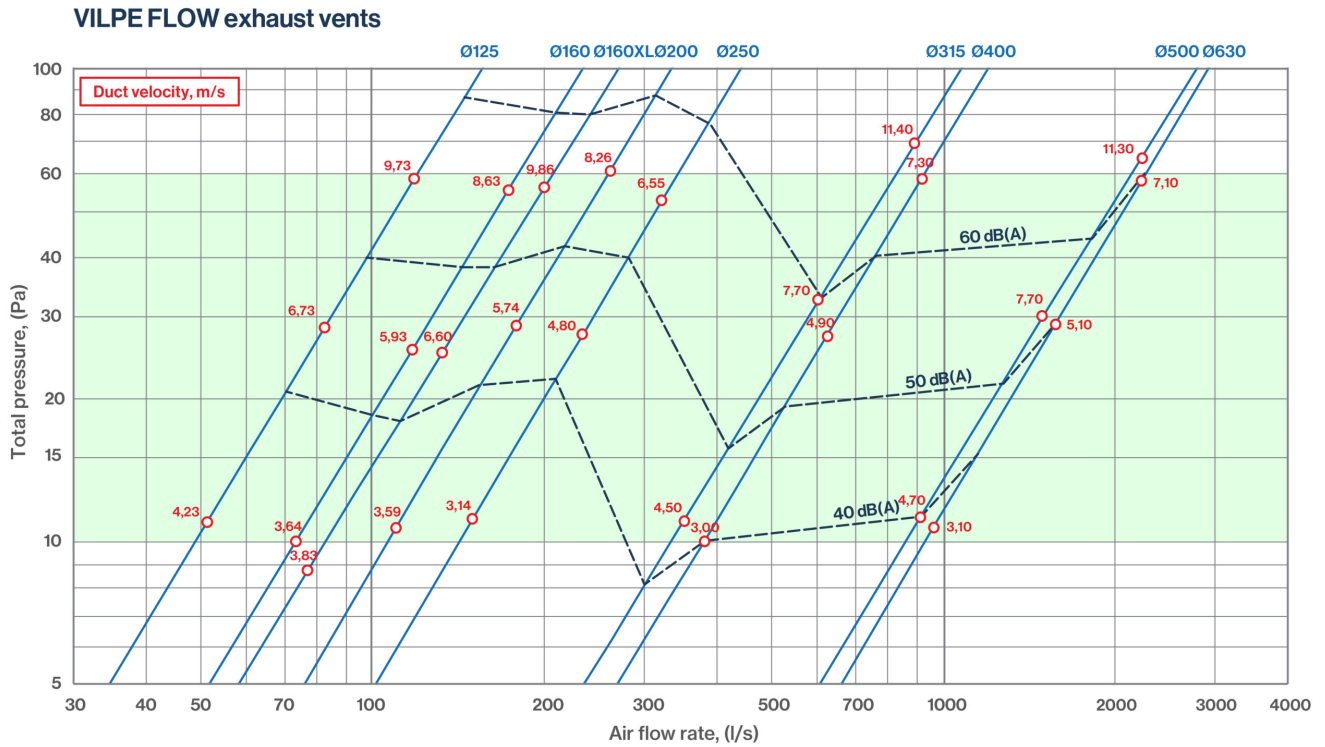

250P/IS/700 FLOW POISTOPUTKI

Vilpe Oy Ab

Kauppatie 9, FI-65610 Mustasaari
Telephone +358 20 123 3200

06.05.2024

Sales & Technical Support | FI +358 20 123 3233 | EN +358 20 123 3222 | RU +358 20 123 3290 | SE +46 70 511 2020 | PL +48 71 740 2623
myynti@sktuote.fi | sales@sktuote.fi

FI: Pidätämme oikeuden muutoksiin ilman ennakkoilmoitusta.
SE: Vi reserverar oss för eventuella ändringar och fel i produktinformationen.
EN: We reserve the right to change these terms and conditions at any time.

RU: Мы оставляем за собой право на внесение изменений без предварительного уведомления.
PL: Zachowujemy prawo do zmian bez wcześniejszej informacji.
DE: Technische Änderungen behalten wir uns ohne vorherige Ankündigung vor.