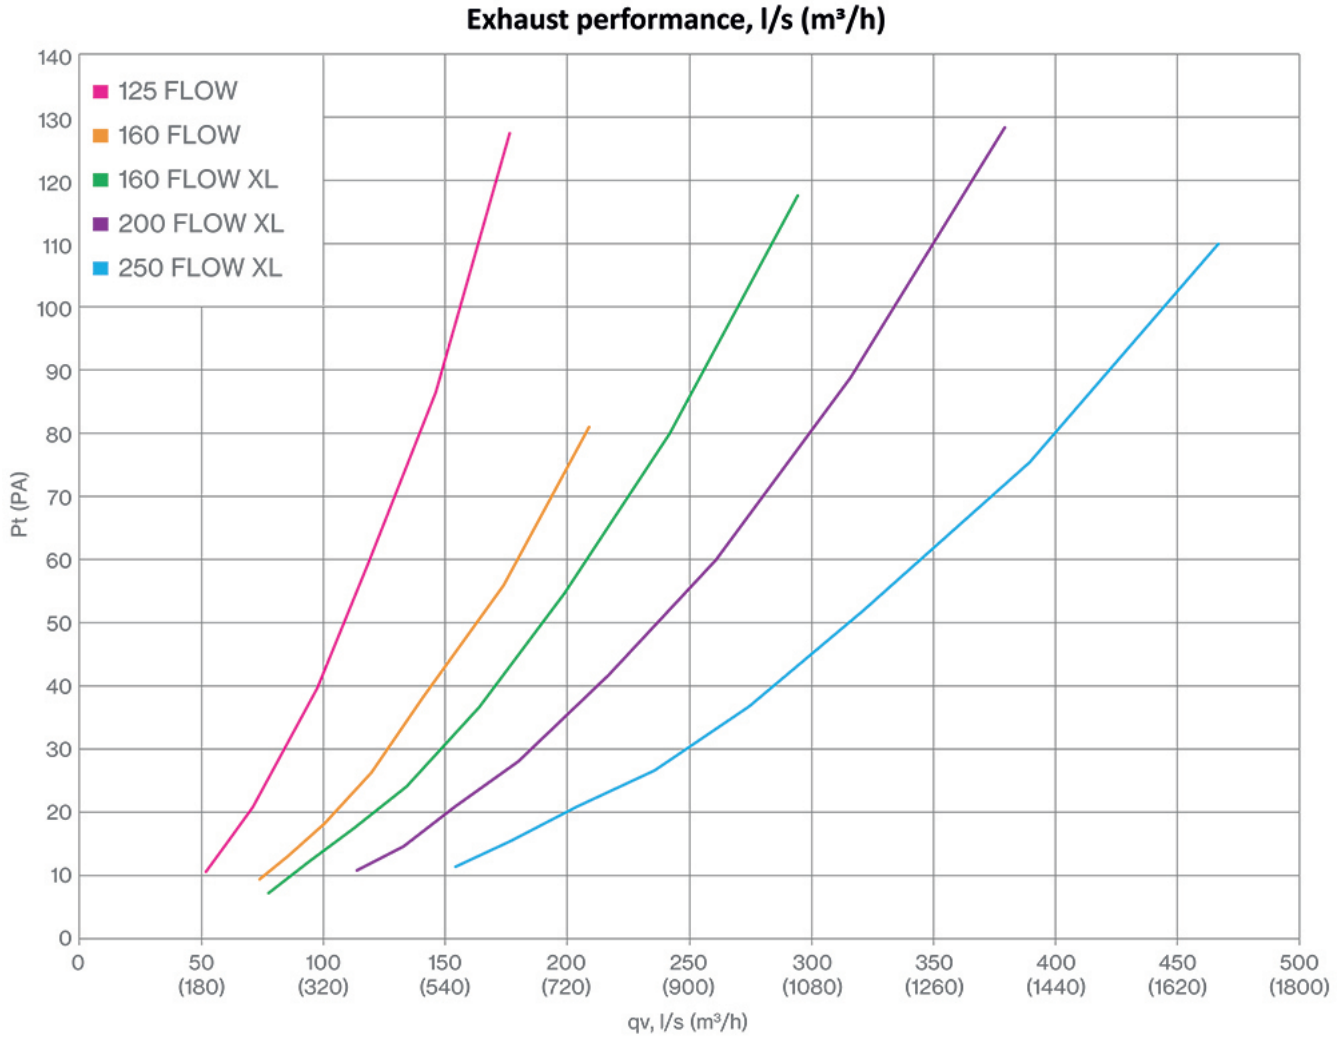

250P/IS/700 FLOW POISTOPUTKI

Vilpe Oy Ab

Kauppatie 9, FI-65610 Mustasaari
Telephone +358 20 123 3200

06.05.2024

Sales & Technical Support | FI +358 20 123 3233 | EN +358 20 123 3222 | RU +358 20 123 3290 | SE +46 70 511 2020 | PL +48 71 740 2623
myynti@sktuote.fi | sales@sktuote.fi

FI: Pidätämme oikeuden muutoksiin ilman ennakkoilmoitusta.
SE: Vi reserverar oss för eventuella ändringar och fel i produktinformationen.
EN: We reserve the right to change these terms and conditions at any time.

RU: Мы оставляем за собой право на внесение изменений без предварительного уведомления.
PL: Zachowujemy prawo do zmian bez wcześniejszej informacji.
DE: Technische Änderungen behalten wir uns ohne vorherige Ankündigung vor.