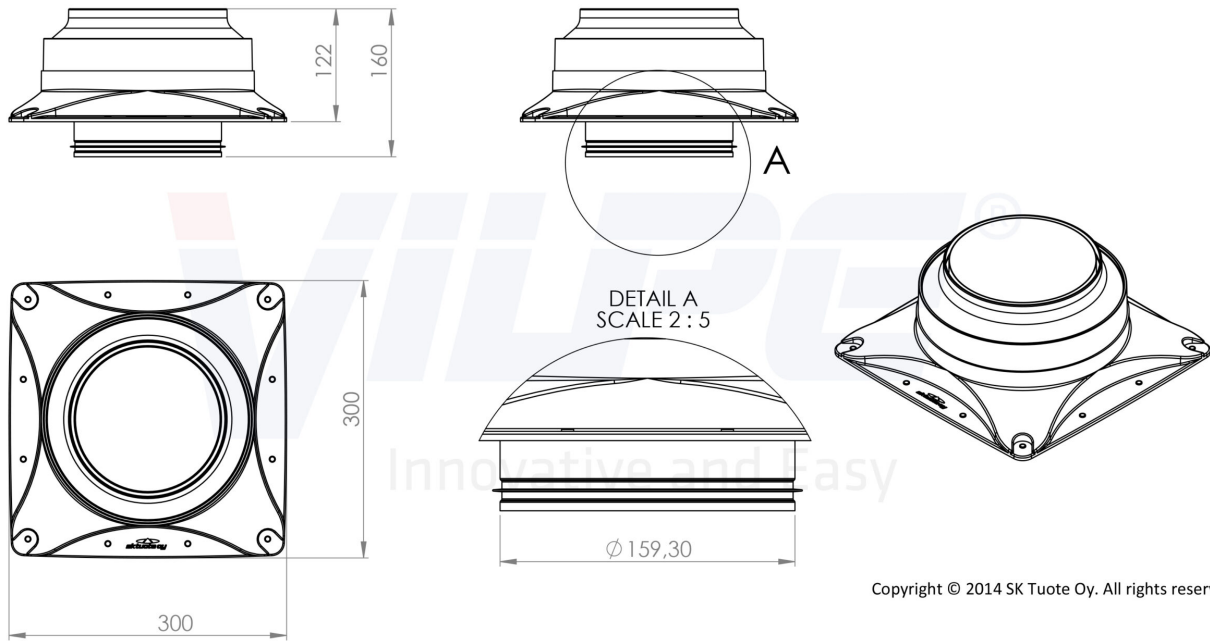

E220S/Ø160 HUIPPUIMURI + ASENNUSSARJA

Copyright © 2014 SK Tuote Oy. All rights reserved.

Vilpe Oy Ab

Kauppatie 9, FI-65610 Mustasaari
Telephone +358 20 123 3200

13.05.2024

Sales & Technical Support | FI +358 20 123 3233 | EN +358 20 123 3222 | RU +358 20 123 3290 | SE +46 70 511 2020 | PL +48 71 740 2623
myynti@sktuote.fi | sales@sktuote.fi

FI: Pidätämme oikeuden muutoksiin ilman ennakoilmoitusta.
SE: Vi reserverar oss för eventuella ändringar och fel i produktinformationen.
EN: We reserve the right to change these terms and conditions at any time.

RU: Мы оставляем за собой право на внесение изменений без предварительного уведомления.
PL: Zachowujemy prawo do zmian bez wcześniejszej informacji.
DE: Technische Änderungen behalten wir uns ohne vorherige Ankündigung vor.