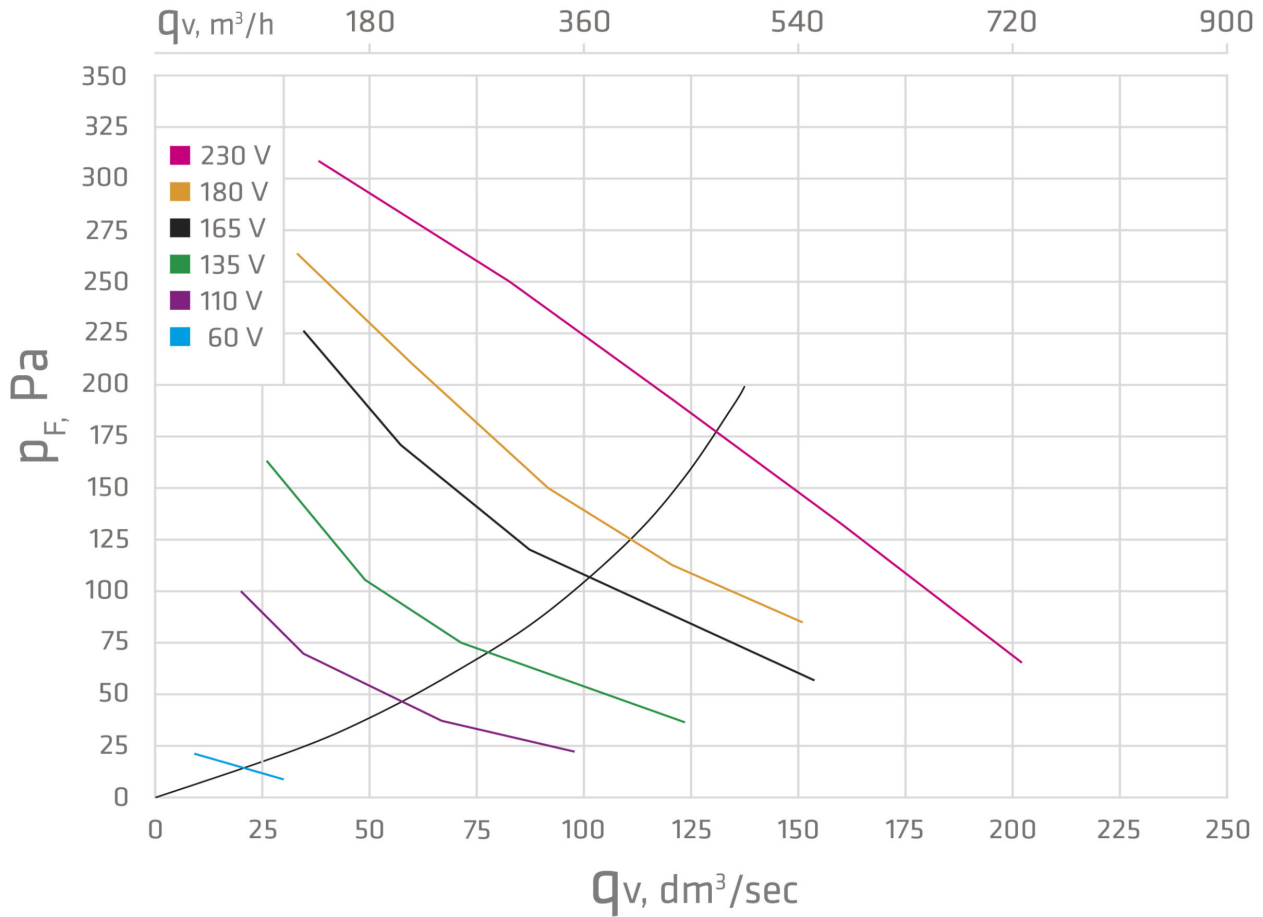

E220S/Ø160 HUIPPUIMURI + ASENNUSSARJA

Vilpe Oy Ab

Kauppatie 9, FI-65610 Mustasaari
Telephone +358 20 123 3200

13.05.2024

Sales & Technical Support | FI +358 20 123 3233 | EN +358 20 123 3222 | RU +358 20 123 3290 | SE +46 70 511 2020 | PL +48 71 740 2623
myynti@sktuote.fi | sales@sktuote.fi

FI: Pidätämme oikeuden muutoksiin ilman ennakkoi ilmoitusta.
SE: Vi reserverar oss för eventuella ändringar och fel i produktinformationen.
EN: We reserve the right to change these terms and conditions at any time.

RU: Мы оставляем за собой право на внесение изменений без предварительного уведомления.
PL: Zachowujemy prawo do zmian bez wcześniejszej informacji.
DE: Technische Änderungen behalten wir uns ohne vorherige Ankündigung vor.