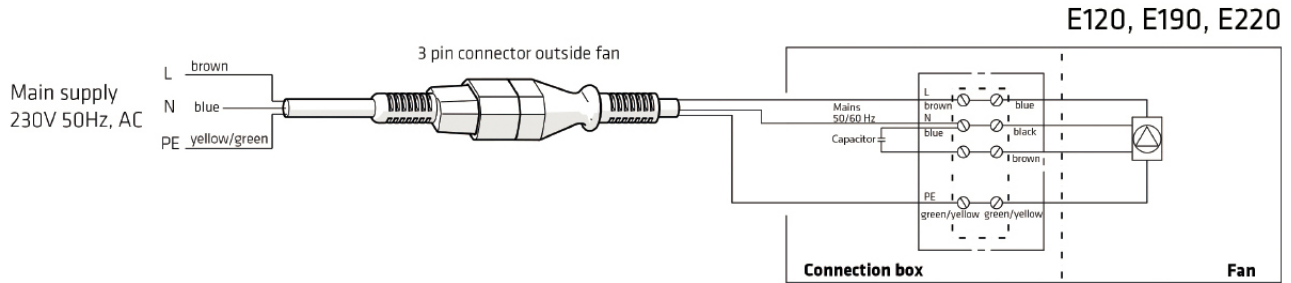

E220S/Ø160 HUIPPUIMURI + ASENNUSSARJA

Vilpe Oy Ab

Kauppatie 9, FI-65610 Mustasaari
Telephone +358 20 123 3200

13.05.2024

Sales & Technical Support | FI +358 20 123 3233 | EN +358 20 123 3222 | RU +358 20 123 3290 | SE +46 70 511 2020 | PL +48 71 740 2623
myynti@sktuote.fi | sales@sktuote.fi

FI: Pidätämme oikeuden muutoksiin ilman ennakoilmoitusta.
SE: Vi reserverar oss för eventuella ändringar och fel i produktinformationen.
EN: We reserve the right to change these terms and conditions at any time.

RU: Мы оставляем за собой право на внесение изменений без предварительного уведомления.
PL: Zachowujemy prawo do zmian bez wcześniejszej informacji.
DE: Technische Änderungen behalten wir uns ohne vorherige Ankündigung vor.