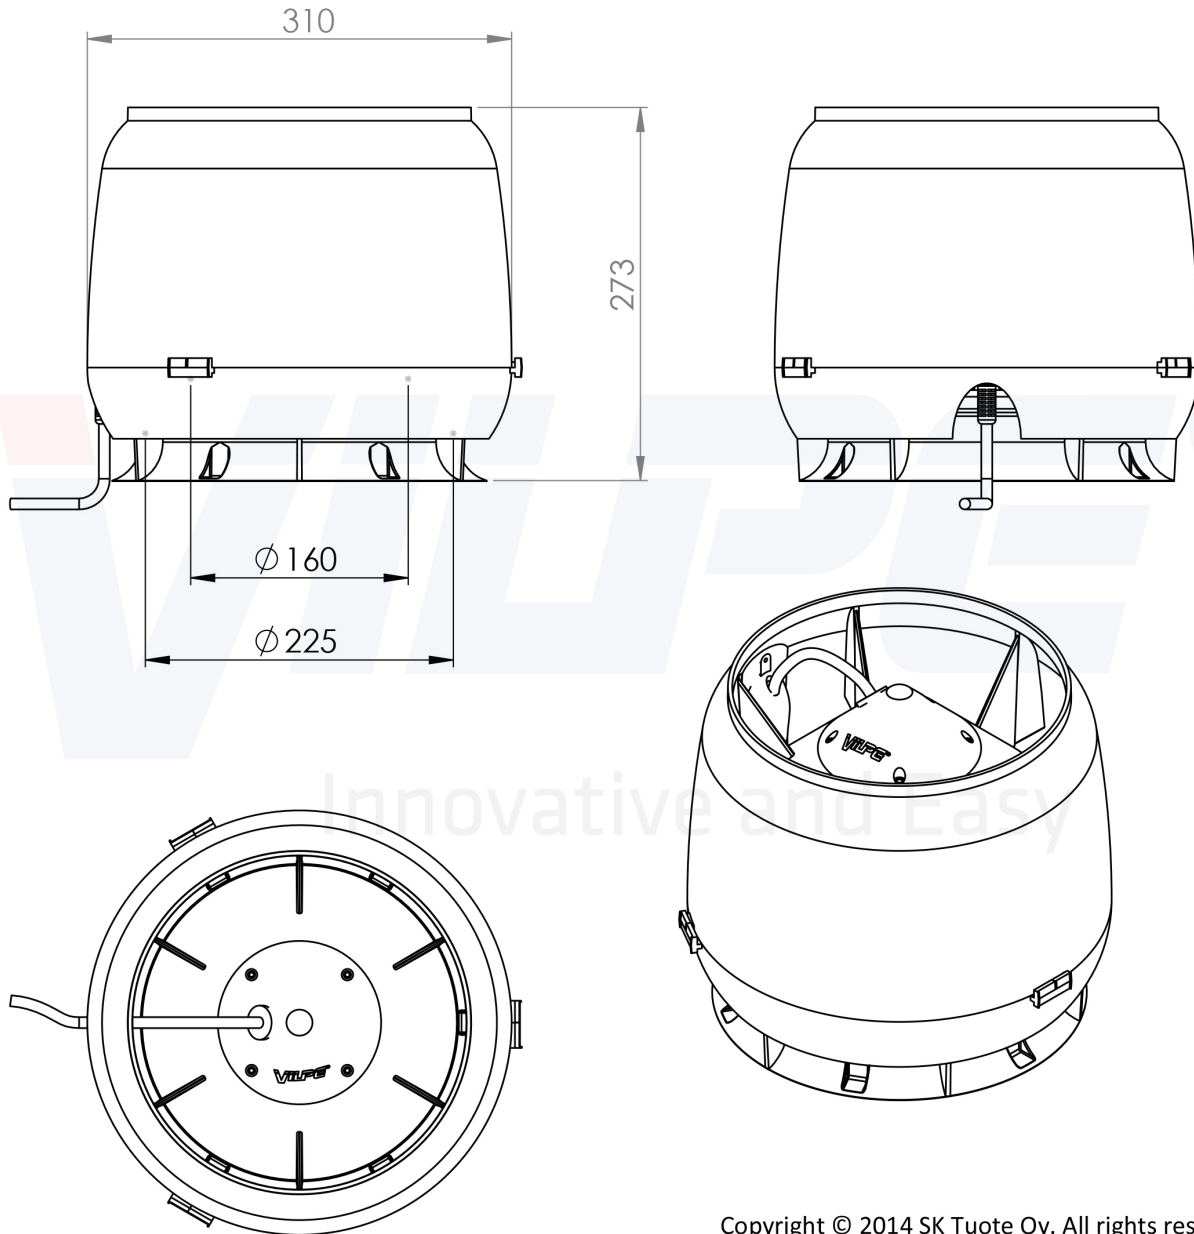

E220S/Ø160 HUIPPUIMURI + ASENUSSARJA

Copyright © 2014 SK Tuote Oy. All rights reserved.

Vilpe Oy Ab

Kauppatie 9, FI-65610 Mustasaari
Telephone +358 20 123 3200

13.05.2024

Sales & Technical Support | FI +358 20 123 3233 | EN +358 20 123 3222 | RU +358 20 123 3290 | SE +46 70 511 2020 | PL +48 71 740 2623
myynti@sktuote.fi | sales@sktuote.fi

FI: Pidätämme oikeuden muutoksiin ilman ennakoilmoitusta.
SE: Vi reserverar oss för eventuella ändringar och fel i produktinformationen.
EN: We reserve the right to change these terms and conditions at any time.

RU: Мы оставляем за собой право на внесение изменений без предварительного уведомления.
PL: Zachowujemy prawo do zmian bez wcześniejszej informacji.
DE: Technische Änderungen behalten wir uns ohne vorherige Ankündigung vor.