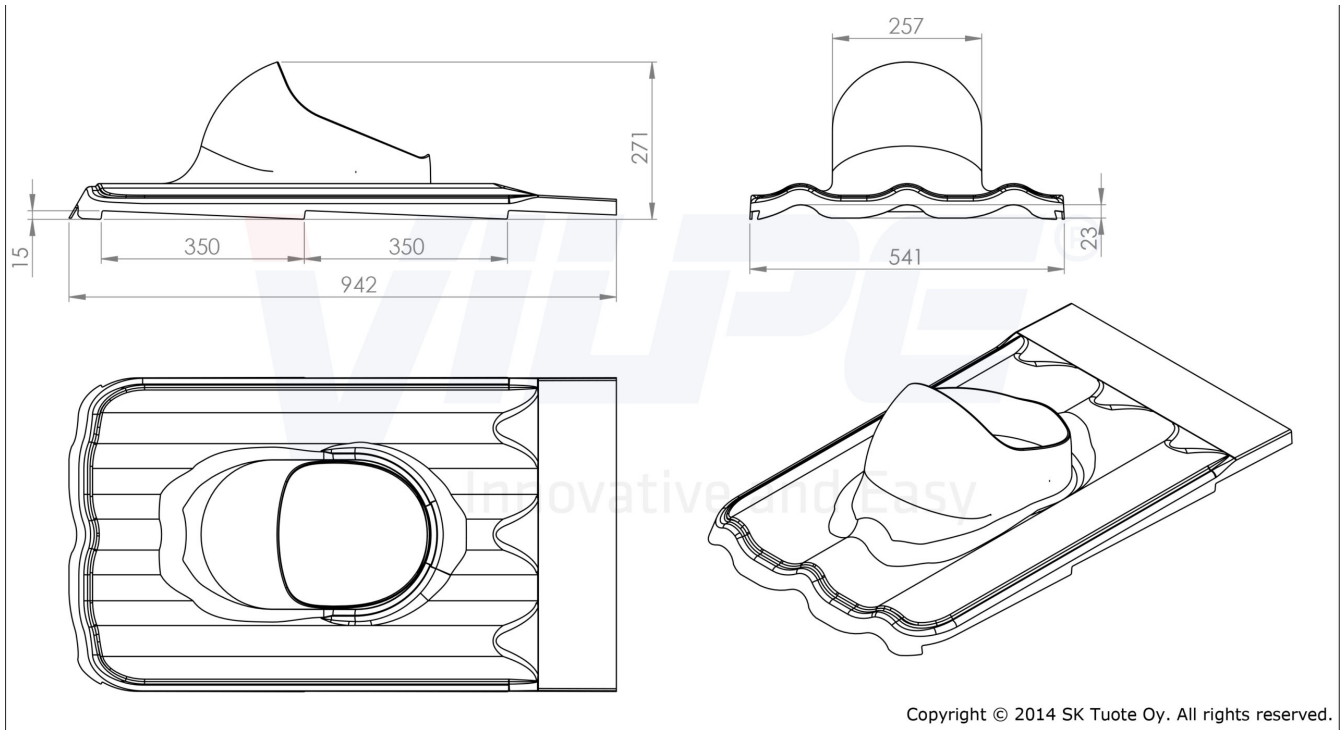

XL UNIVERSAL MK1 -LÄPIVIENTI

Vilpe Oy Ab

Kauppatie 9, FI-65610 Mustasaari
Telephone +358 20 123 3200

Sales & Technical Support | FI +358 20 123 3233 | EN +358 20 123 3222 | RU +358 20 123 3290 | SE +46 70 511 2020 | PL +48 71 740 2623
myynti@sktuote.fi | sales@sktuote.fi

FI: Pidätämme oikeuden muutoksiin ilman ennakoilmoitusta.
SE: Vi reserverar oss för eventuella ändringar och fel i produktinformationen.
EN: We reserve the right to change these terms and conditions at any time.

RU: Мы оставляем за собой право на внесение изменений без предварительного уведомления.
PL: Zachowujemy prawo do zmian bez wcześniejszej informacji.
DE: Technische Änderungen behalten wir uns ohne vorherige Ankündigung vor.

21.04.2024