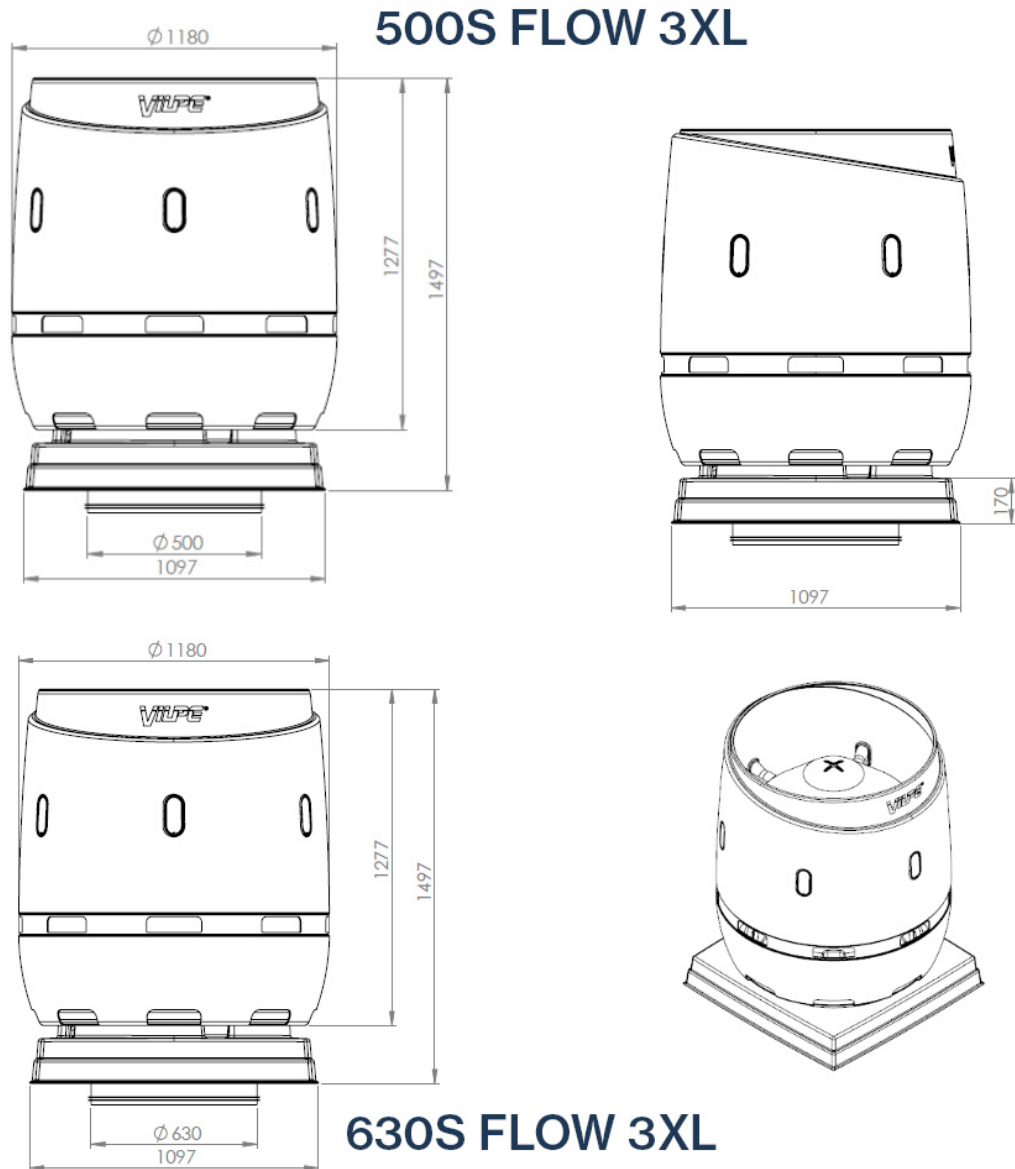

630S FLOW ULOSPUHUHAJOTIN

Vilpe Oy Ab

Kauppatie 9, FI-65610 Mustasaari
Telephone +358 20 123 3200

28.04.2024

Sales & Technical Support | FI +358 20 123 3233 | EN +358 20 123 3222 | RU +358 20 123 3290 | SE +46 70 511 2020 | PL +48 71 740 2623
myynti@sktuote.fi | sales@sktuote.fi

FI: Pidätämme oikeuden muutoksiin ilman ennakoilmoitusta.
SE: Vi reserverar oss för eventuella ändringar och fel i produktinformationen.
EN: We reserve the right to change these terms and conditions at any time.

RU: Мы оставляем за собой право на внесение изменений без предварительного уведомления.
PL: Zachowujemy prawo do zmian bez wcześniejszej informacji.
DE: Technische Änderungen behalten wir uns ohne vorherige Ankündigung vor.