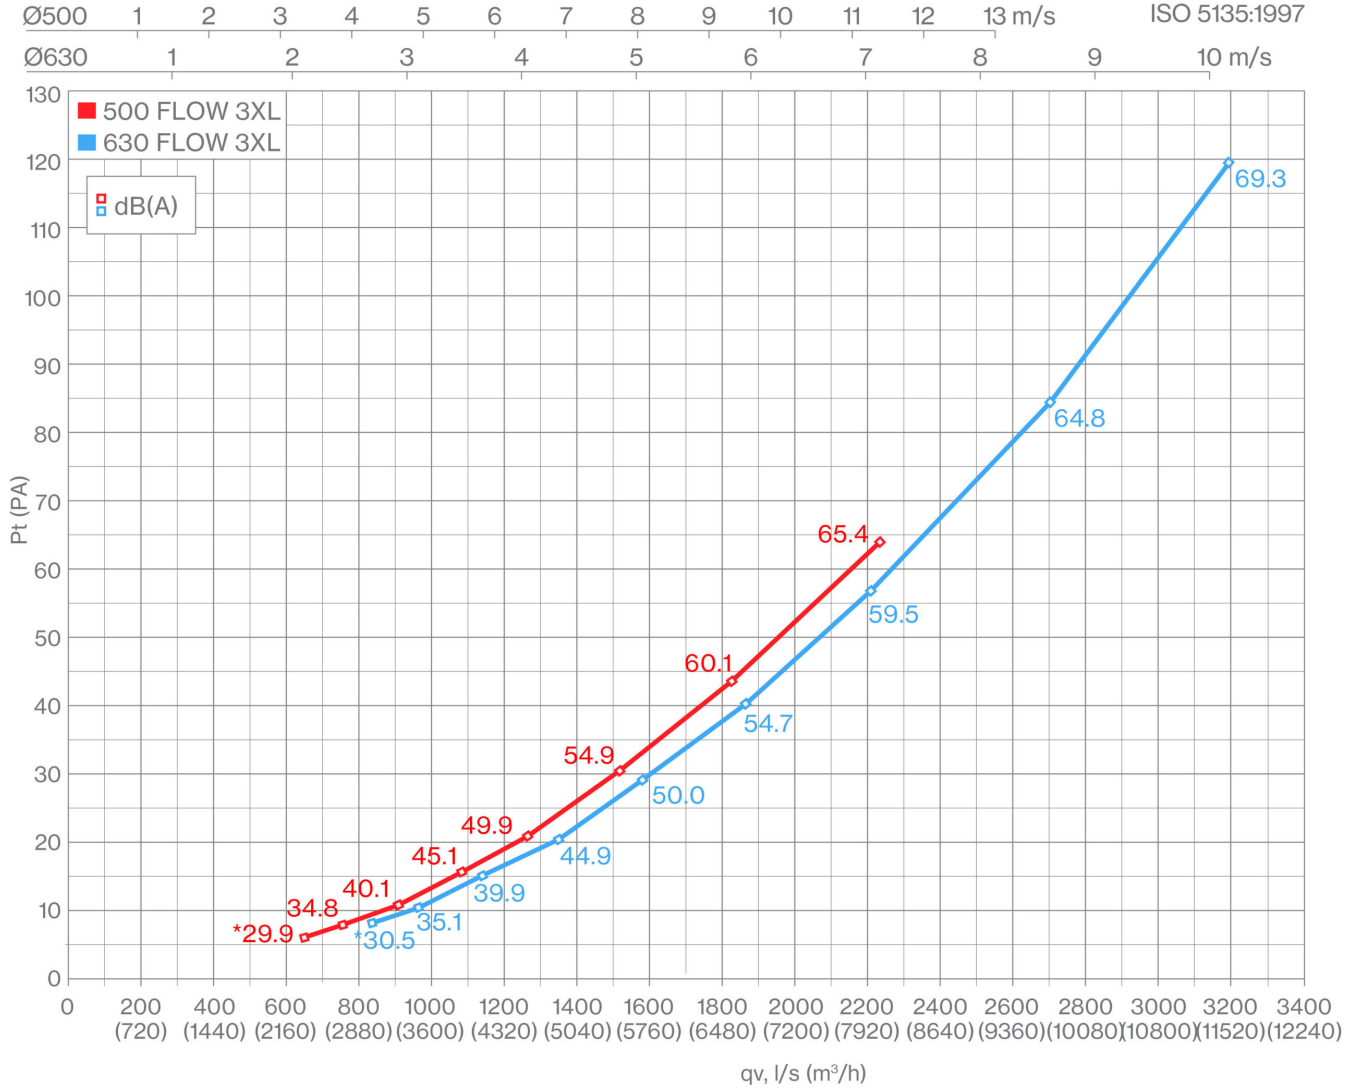

630S FLOW ULOSPUH.HAJOTIN

Exhaust performance, l/s (m³/h)

EN 12238:2001
ISO 5135:1997

Vilpe Oy Ab

Kauppatie 9, FI-65610 Mustasaari
Telephone +358 20 123 3200

28.04.2024

Sales & Technical Support | FI +358 20 123 3233 | EN +358 20 123 3222 | RU +358 20 123 3290 | SE +46 70 511 2020 | PL +48 71 740 2623
myynti@sktuote.fi | sales@sktuote.fi

FI: Pidätämme oikeuden muutoksiin ilman ennakkoilmoitusta.
SE: Vi reserverar oss för eventuella ändringar och fel i produktinformationen.
EN: We reserve the right to change these terms and conditions at any time.

RU: Мы оставляем за собой право на внесение изменений без предварительного уведомления.
PL: Zachowujemy prawo do zmian bez wcześniejszej informacji.
DE: Technische Änderungen behalten wir uns ohne vorherige Ankündigung vor.