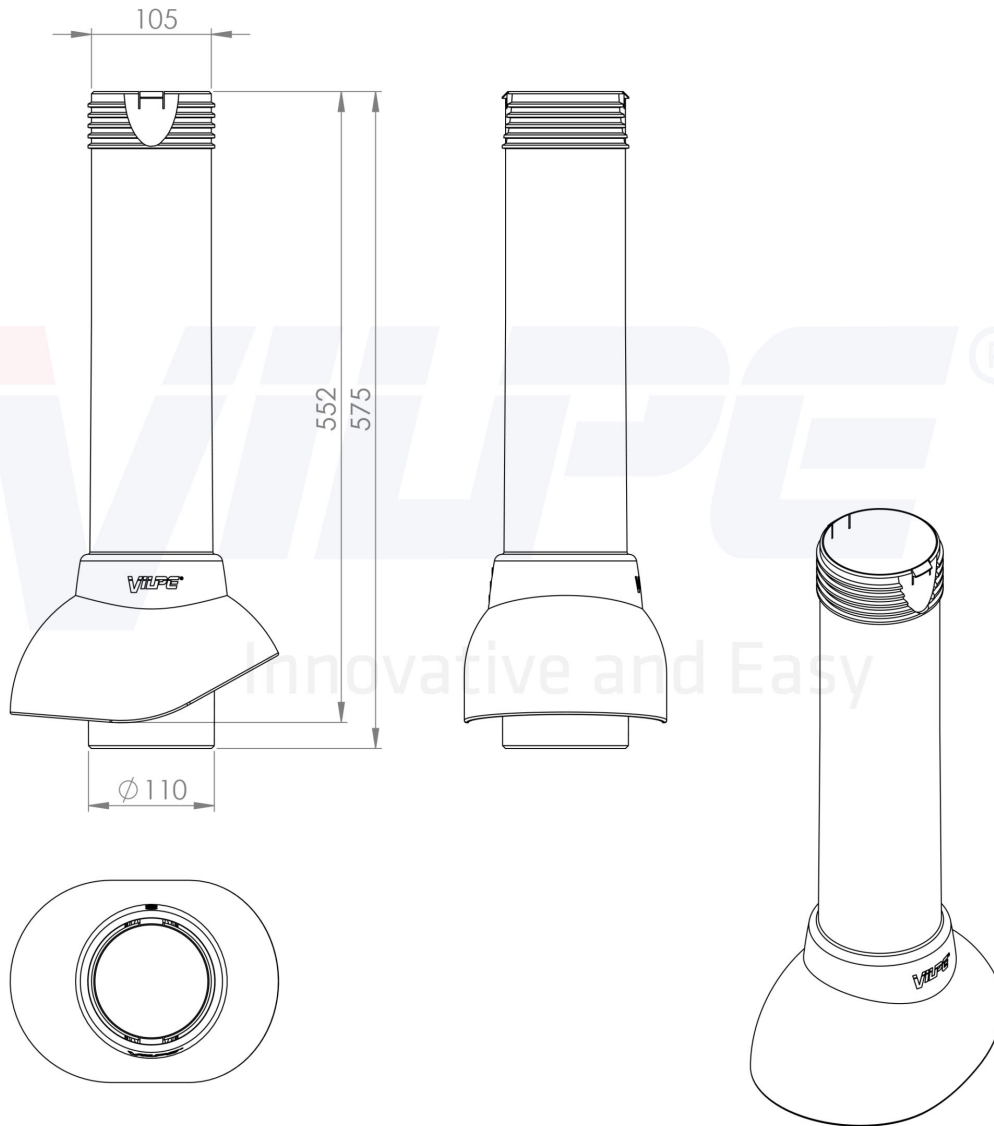

110P/500 TUULETUSPUTKI

Vilpe Oy Ab

Kauppatie 9, FI-65610 Mustasaari
Telephone +358 20 123 3200

29.04.2024

Sales & Technical Support | FI +358 20 123 3233 | EN +358 20 123 3222 | RU +358 20 123 3290 | SE +46 70 511 2020 | PL +48 71 740 2623
myynti@sktuote.fi | sales@sktuote.fi

FI: Pidätämme oikeuden muutoksiin ilman ennakoimista.
SE: Vi reserverar oss för eventuella ändringar och fel i produktinformationen.
EN: We reserve the right to change these terms and conditions at any time.

RU: Мы оставляем за собой право на внесение изменений без предварительного уведомления.
PL: Zachowujemy prawo do zmian bez wcześniejszej informacji.
DE: Technische Änderungen behalten wir uns ohne vorherige Ankündigung vor.