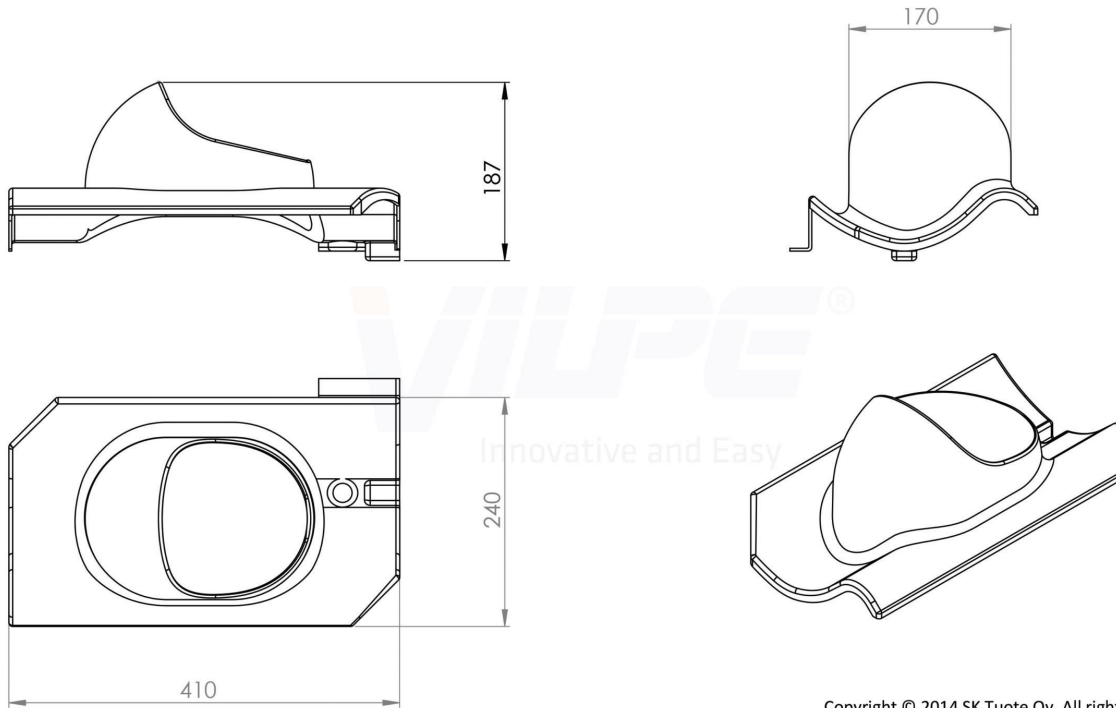

VITTINGE-LÄPVIENTI

Copyright © 2014 SK Tuote Oy. All rights reserved.

Vilpe Oy Ab

Kauppatie 9, FI-65610 Mustasaari
Telephone +358 20 123 3200

21.04.2024

Sales & Technical Support | FI +358 20 123 3233 | EN +358 20 123 3222 | RU +358 20 123 3290 | SE +46 70 511 2020 | PL +48 71 740 2623
myynti@sktuote.fi | sales@sktuote.fi

FI: Pidätämme oikeuden muutoksiin ilman ennakoilmoitusta.
SE: Vi reserverar oss för eventuella ändringar och fel i produktinformationen.
EN: We reserve the right to change these terms and conditions at any time.

RU: Мы оставляем за собой право на внесение изменений без предварительного уведомления.
PL: Zachowujemy prawo do zmian bez wcześniejszej informacji.
DE: Technische Änderungen behalten wir uns ohne vorherige Ankündigung vor.