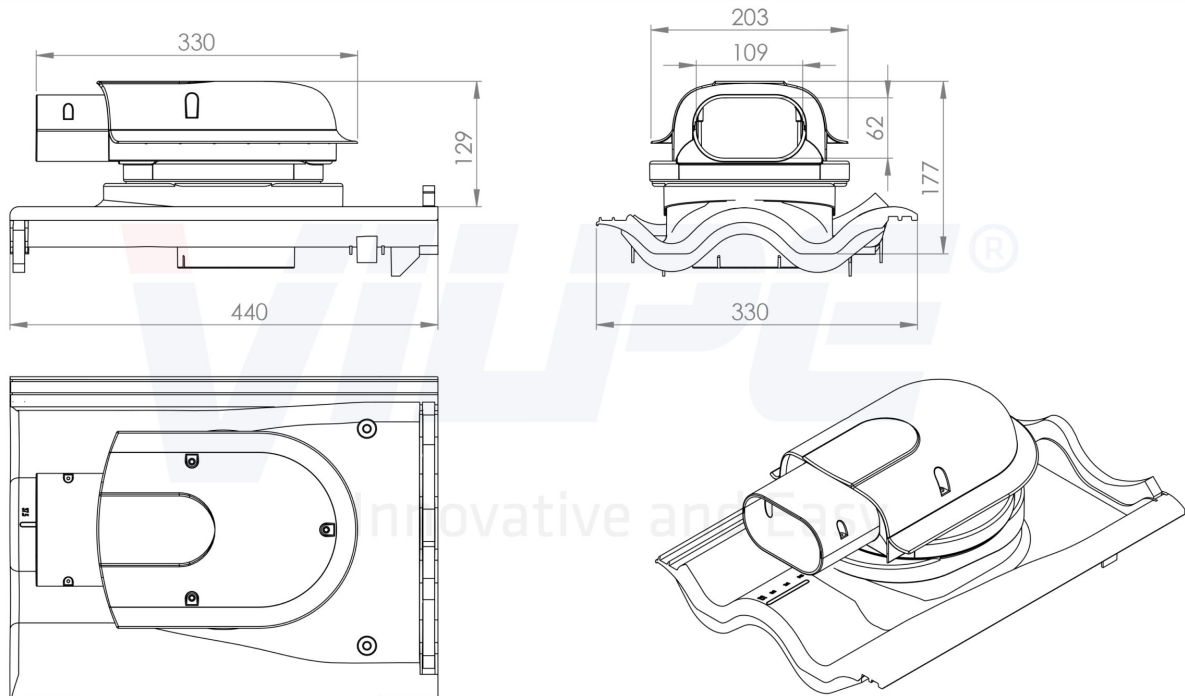

SOLAR TIILI -LÄPIVIENTI

Copyright © 2014 SK Tuote Oy. All rights reserved.

Vilpe Oy Ab

Kauppatie 9, FI-65610 Mustasaari
Telephone +358 20 123 3200

25.04.2024

Sales & Technical Support | FI +358 20 123 3233 | EN +358 20 123 3222 | RU +358 20 123 3290 | SE +46 70 511 2020 | PL +48 71 740 2623
myynti@sktuote.fi | sales@sktuote.fi

FI: Pidätämme oikeuden muutoksiin ilman ennakkoihoitusta.
SE: Vi reserverar oss för eventuella ändringar och fel i produktinformationen.
EN: We reserve the right to change these terms and conditions at any time.

RU: Мы оставляем за собой право на внесение изменений без предварительного уведомления.
PL: Zachowujemy prawo do zmian bez wcześniejszej informacji.
DE: Technische Änderungen behalten wir uns ohne vorherige Ankündigung vor.