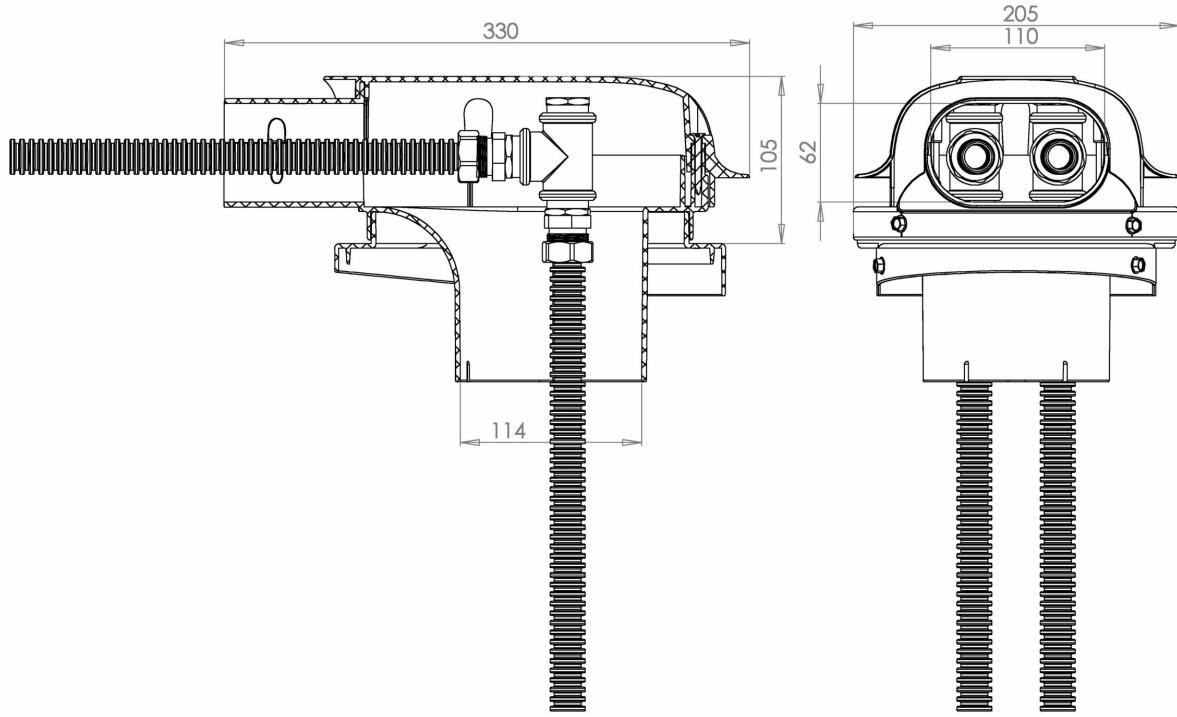

SOLAR TIILI -LÄPIVIENTI

Vilpe Oy Ab

Kauppatie 9, FI-65610 Mustasaari
Telephone +358 20 123 3200

25.04.2024

Sales & Technical Support | FI +358 20 123 3233 | EN +358 20 123 3222 | RU +358 20 123 3290 | SE +46 70 511 2020 | PL +48 71 740 2623
myynti@sktuote.fi | sales@sktuote.fi

FI: Pidätämme oikeuden muutoksiin ilman ennakkoilmoitusta.
SE: Vi reserverar oss för eventuella ändringar och fel i produktinformationen.
EN: We reserve the right to change these terms and conditions at any time.

RU: Мы оставляем за собой право на внесение изменений без предварительного уведомления.
PL: Zachowujemy prawo do zmian bez wcześniejszej informacji.
DE: Technische Änderungen behalten wir uns ohne vorherige Ankündigung vor.